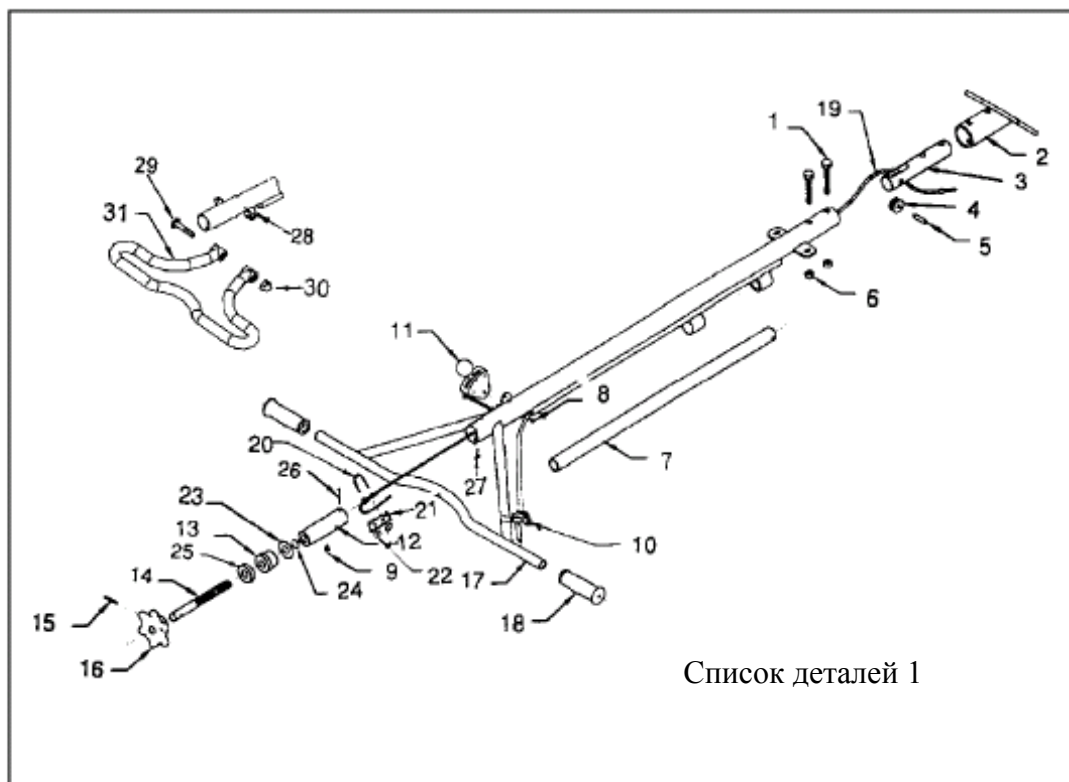

Список деталей 1

СПИСОК ДЕТАЛЕЙ 1

ИТЕМ NO.	PART NO.	DESCRIPTION	QTY
1	M360100000	Винт	2
2	M360100001	Распорка	1
3	M360100002	Опора	1
4	M360100003	Шкив, опора	1
5	M360100004	Штифт, опора	1
6	M360100005	Гайка	2
7	M360100006-1	Стояк, МТ36	1
	M360100006-2	Стояк, МТ42 & МТ46	1
8	M360100007	Винт	2
9	M360100008	Винт	1
10	M360100009	Механизм управления дроссельной заслонкой	1
11	M360100010	Аварийный переключатель в сборе	1
12	M360100011	Вал, механизм управления затирочной машиной	1
13	M360100012	Кольцо	1
14	M360100013	Болт	1
15	M360100014	Штифт	1
16	M360100015	Колесо, рукоятка ручного управления	1
17	M360100016-1	Рукоятка, МТ36	1
	M360100016-2	Рукоятка, МТ42 и МТ46	1
18	M360100017	Захват	2
19	M360100018	Провод	1
20	M360100019	Вязальная проволока	1
21	M360100020	Зажим	1
22	M360100021	Гайка	2
23	M360100022	Распорка	1
24	M360100023	Пружинная шайба	1
25	M360100024	Подшипник	1
26	M360100025	Штифт	1
27	M360100026	Винт	1
28	M360100027-1	Крепежная скоба, регулируемая рукоятка, МТ36	1
	M360100027-2	Крепежная скоба, регулируемая рукоятка, МТ42 и МТ46	1
29	M360100028	Винт	1
30	M360100029	Гайка	1
31	M360100030	Регулируемая рукоятка	1